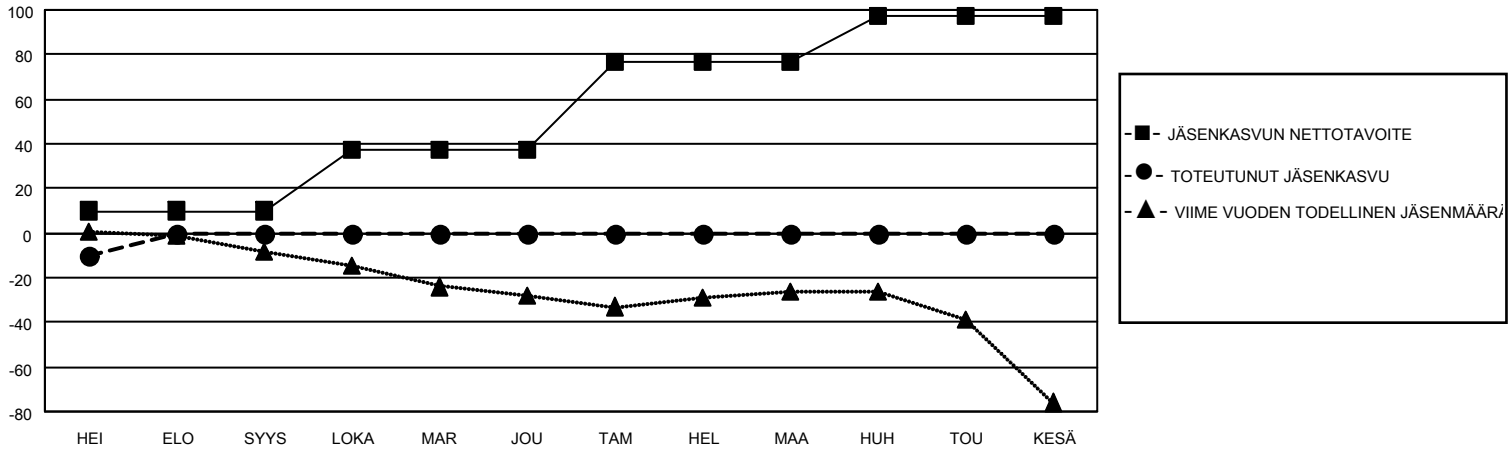

# MONTHLY MEMBERSHIP PROGRESS REPORT

SIJAINTI FINLAND

District 107 N

Results as of: 7/31/2022

Klubit				jäsentä			
TULOKSET 2022-2023				TULOKSET 2022-2023			
NELJÄNNES	UUDEN KLUBIN TAVOITE	UUDET KLUBIT	LOPETETUT KLUBIT	NELJÄNNES	JÄSENKASVUN NETTOTAVOITE	TOTEUTUNUT JÄSENKASVU	POISTETUT JÄSENET (mukaan lukien siirrot)
HEI/ELO/SYYS	0	0	0	HEI/ELO/SYYS	10	1	11
LOKA/MAR/JOU	0	0	0	LOKA/MAR/JOU	27	0	0
TAM/HEL/MAA	1	0	0	TAM/HEL/MAA	40	0	0
HUH/TOU/KESÄ	0	0	0	HUH/TOU/KESÄ	20	0	0

TAVOITTEET JA UUDET KLUBIT, KUMULATIIVINEN

TAVOITTEET JA JÄSENET, KUMULATIIVINEN

LAKKAUTETUT KLUBIT: 0

1 CLUBS OF 71 LISÄNNYT YHDEN TAI USEAMMAN UUTTA JÄSENTÄ

SUKUPUOLIJAKAUMA

MIES 1,103 (72.42%)  
 NAINEN 419 (27.51%)  
 NON BINARY 0 (0.00%)  
 PREFER NOT TO ANSWER 1 (0.07%)