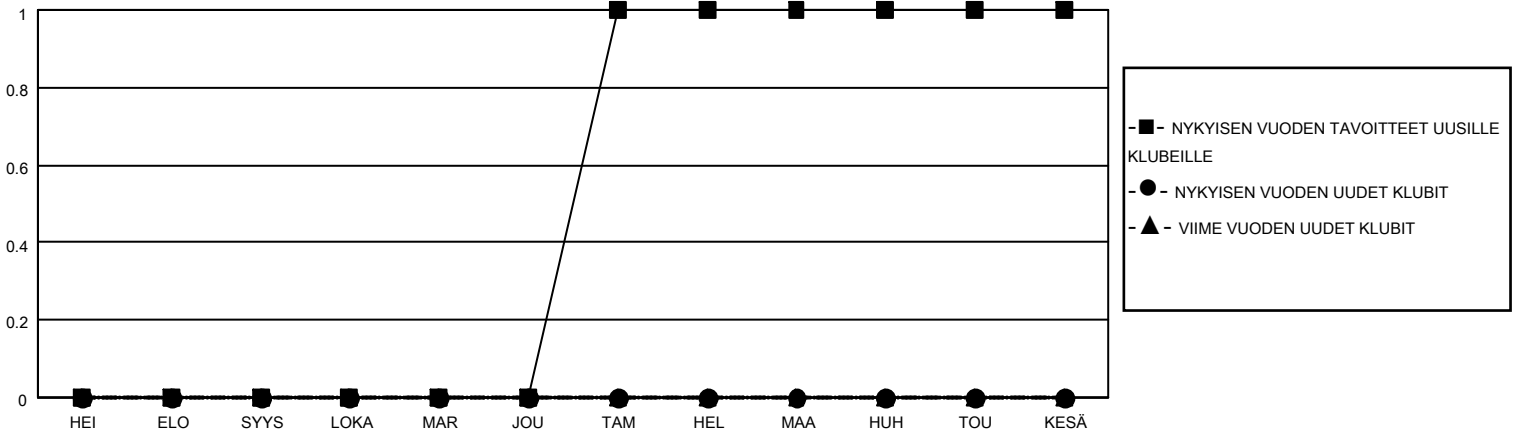

# MONTHLY MEMBERSHIP PROGRESS REPORT

SIJAINTI FINLAND

District 107 N

Results as of: 7/31/2022

Klubit				jäsentä			
TULOKSET 2022-2023				TULOKSET 2022-2023			
NELJÄNNES	UUDEN KLUBIN TAVOITE	UUDET KLUBIT	LOPETETUT KLUBIT	NELJÄNNES	JÄSENKASVUN NETTOTAVOITE	TOTEUTUNUT JÄSENKASVU	POISTETUT JÄSENET (mukaan lukien siirrot)
HEI/ELO/SYYS	0	0	0	HEI/ELO/SYYS	10	1	11
LOKA/MAR/JOU	0	0	0	LOKA/MAR/JOU	27	0	0
TAM/HEL/MAA	1	0	0	TAM/HEL/MAA	40	0	0
HUH/TOU/KESÄ	0	0	0	HUH/TOU/KESÄ	20	0	0

TAVOITTEET JA UUDET KLUBIT, KUMULATIIVINEN

TAVOITTEET JA JÄSENET, KUMULATIIVINEN

LAKKAUTETUT KLUBIT: 0

1 CLUBS OF 71 LISÄNNYT YHDEN TAI USEAMMAN UUTTA JÄSENTÄ

SUKUPUOLIJAKAUMA

MIES 1,103 (72.42%)  
 NAINEN 419 (27.51%)  
 NON BINARY 0 (0.00%)  
 PREFER NOT TO ANSWER 1 (0.07%)